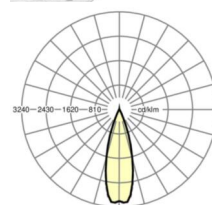

параметры

номер заказа	19440006060
код EAN	4020863407071
номер таможенного тарифа	94051190
Знак прохождения контроля	IP 20, класс защиты I, ENEC10 VDE, F, HACCP DIN10500/Food/IFS-пригодность для применения/BRC, Indoor, CE
Степень ударопрочности IK	IK03 (-20°C bis 25°C)
Температура окружения	ta -20°C в 25°C
Особые свойства	Готовность к IoT «Ready for IoT»
Гарантийный срок	5 лет
Государственные программы поддержки	BEG - государственные субсидии для энергосберегающих зданий (действительна только для Германии)

электротехника

Балласт	Электронный драйвер DALI2 (1 штука)
Мощность системы	68W
сетевое напряжение	230V/50Hz
класс энергосбережения/Источник света	C

Оптика

Оснастка	LED, цветопередача/оттенок света CRI ≥ 80 / 4000K
Допуск для координаты цветности (MacAdam)	3SDCM
Фотобиологическая безопасность (светильник)	RG1
Номинальный световой поток	11555lm
Срок службы LED	50000h L80/B10 (Tq 25°C)
светоотдача светильников	169lm/W
Угол излучения	30° (C0) / 30° (C90)
UGR поп./вдоль	14.1 / 13.0

DEEP-LINK

<https://www.regiolux.de/ru/article/19440006060>

Ссылка	LED 12000lm 840
ηLB	100 %
Φ ↓/↑	99 % / 1 %
UGR поп./вдоль	14.1 / 13.0