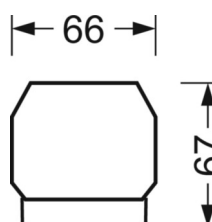

## Механика

цвет корпуса	белый стандартный для электротехники RAL 9016
размеры (LxWxH/DxH)	1531mm x 55mm x 37mm
вес (нетто)	1.9kg
Вид монтажа	сборка трековых систем, Потолочная световая конструкция, Структура подвесного светильника

## размеры

L	1531 mm	Длина
В	55 mm	Ширина
Н	37 mm	Высота